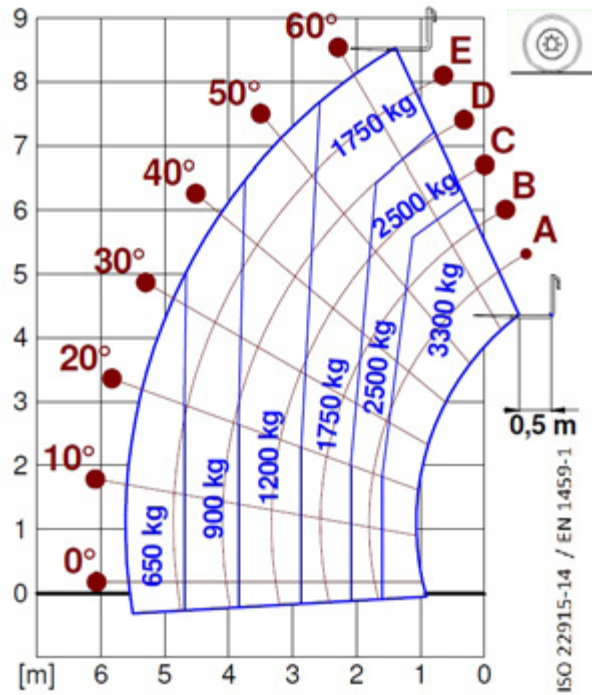

- Not Available
● Standard
○ Optional

TF33.9

Dimensions

	TF33.9		
A (mm)	4330		
B (mm)	990		
C (mm)	2740		
D (mm)	600		
E (mm)	3910		
F (mm)	380		
H (mm)	2250		
M (mm)	1010		
P (mm)	2240		
R (mm)	4095		
S (mm)	4740		
Z (mm)	850		